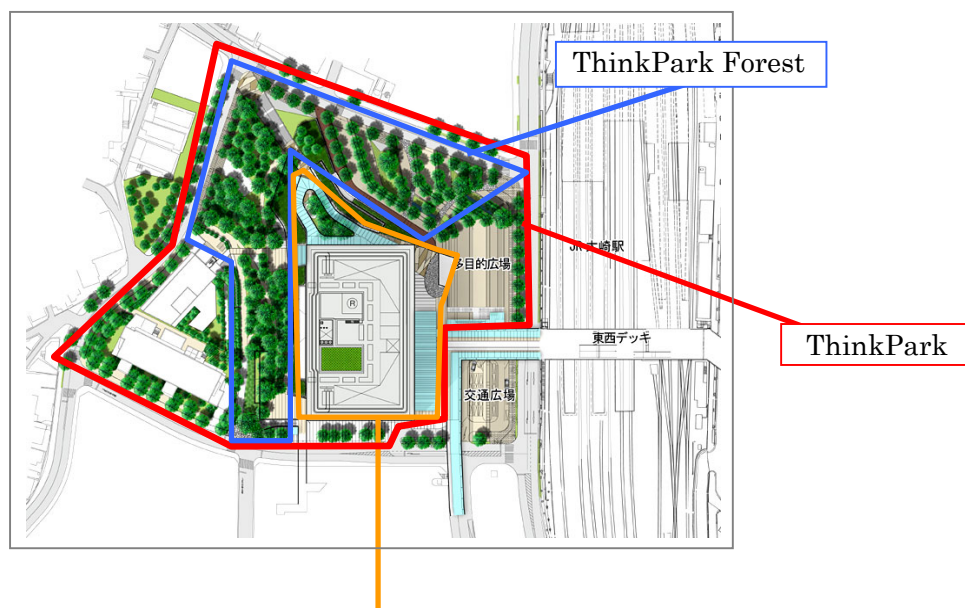

シンクパークタワー
複合施設「ThinkPark Tower」
ファクトシート

シンクパーク
◆ThinkParkの概要

「ThinkPark」が誕生する東京・大崎は、都市開発による街の発展性、交通アクセスの良さなどから、東京の7副都心のひとつとして位置づけられており、「研究開発型産業を核として発展するまち大崎」*1をコンセプトに、再開発が進行しています。

その中で「ThinkPark」は、新しい知的価値が生み出される空間として“アイデアが成長する街”を目指し、就業人口1万人を収容するオフィスタワー「ThinkPark Tower」、オフィスワーカーや地元住民に開放的な空間とサービスを提供する商業施設「ThinkPark Plaza」の他、住居、ホテル、フィットネスを集積し、“グリーン・アーバンイズム”を体感できる街づくりを進めています。

*1 新宿、池袋、渋谷、上野・浅草、錦糸町・亀戸、臨海と並んで東京都指定の副都心。

地上30階、地下2階の「ThinkPark Tower」
低層1・2階に商業エリア「ThinkPark Plaza」を展開

シンクパークタワー

◆ThinkPark Tower【オフィスタワー】

地上30階、地下2階のオフィスタワー。建物は、長周期地震動にも十分な耐震性を有し、高い安全性、居住性を実現します。基準階の貸室面積は都内でも有数の約3,000㎡を誇り、中心部分から窓面までの奥行き約20mを確保した整形無柱の大空間により、テナントのニーズに合うオフィス構成を可能にします。24時間体制の有人管理と併せて、入館してからテナントエリアに到着するまでに、非接触型ICカードによる最大4段階に及ぶ堅牢なセキュリティシステムを構築しています。現在、JR「大崎駅」を足元にした好立地と最先端のオフィスファシリティの充実により、オフィステナントの入居率100%を誇り、知的生産を行うワークプレイスのリーディングモデルとして活用いただけます。

「ThinkPark Tower」は、大崎駅西口地区明電舎工場跡地内E東地区の再生計画として、2004年1月に東京都により「都市再生特別地区」第一号として告示されました。

シンクパークプラザ

◆ThinkPark Plaza【国内外25店舗が集積する商業施設】

「ThinkPark Tower」の低層階に位置する中核商業施設である「ThinkPark Plaza」は、国内外から25店舗のレストランやショップを集積。“ダウンタウン・エクスペリエンス”をMDコンセプトに、都市の賑わいを体感できる魅力的で活気溢れる空間を演出します。オフィスワーカーをサポートする利便性のあるショップや、地域住民に加え、来街者へも快適な空間とサービスを提供する商業ゾーンを展開します。