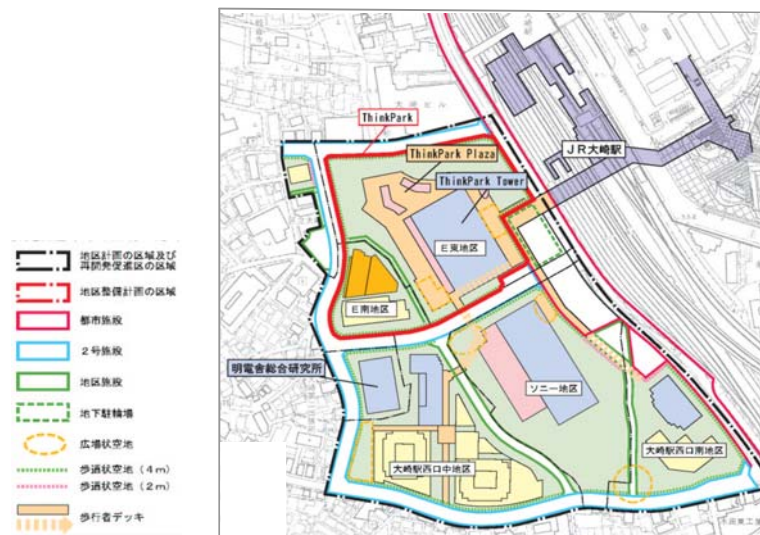

シンクパークタワー
複合施設「ThinkPark Tower」
ファクトシート

シンクパーク
◆ThinkParkの概要

「ThinkPark」が誕生する東京・大崎は、都市開発による街の発展性、交通アクセスの良さなどから、東京の7副都心のひとつとして位置づけられており、「研究開発型産業を核として発展するまち大崎」*1をコンセプトに、再開発が進行しています。

その中で「ThinkPark」は、新しい知的価値が生み出される空間として“アイデアが成長する街”を目指し、就業人口1万人を収容するオフィスタワー「ThinkPark Tower」、オフィスワーカーや地元住民に開放的な空間とサービスを提供する商業施設「ThinkPark Plaza」の他、住居、ホテル、フィットネスを集積し、“グリーン・アーバンイズム”を体感できる街づくりを進めています。

*1 新宿、池袋、渋谷、上野・浅草、錦糸町・亀戸、臨海と並んで東京都指定の副都心。

地上30階、地下2階の「ThinkPark Tower」
低層1・2階に商業エリア「ThinkPark Plaza」を展開

シンクパークタワー

◆ThinkPark Tower【オフィスタワー】

地上30階、地下2階のオフィスタワー。建物は、長周期地震動にも十分な耐震性を有し、高い安全性、居住性を実現します。基準階の貸室面積は都内でも有数の約3,000㎡を誇り、中心部分から窓面までの奥行き約20mを確保した整形無柱の大空間により、テナントのニーズに合うオフィス構成を可能にします。24時間体制の有人管理と併せて、入館してからテナントエリアに到着するまでに、非接触型ICカードによる最大4段階に及ぶ堅牢なセキュリティシステムを構築しています。現在、JR「大崎駅」を足元にした好立地と最先端のオフィスファシリティの充実により、オフィステナントの入居率100%を誇り、知的生産を行うワークプレイスのリーディングモデルとして活用いただけます。

「ThinkPark Tower」は、大崎駅西口地区明電舎工場跡地内E東地区の再生計画として、2004年1月に東京都により「都市再生特別地区」第一号として告示されました。

シンクパークプラザ

◆ThinkPark Plaza【国内外25店舗が集積する商業施設】

「ThinkPark Tower」の低層階に位置する中核商業施設である「ThinkPark Plaza」は、国内外から25店舗のレストランやショップを集積。“ダウンタウン・エクスペリエンス”をMDコンセプトに、都市の賑わいを体感できる魅力的で活気溢れる空間を演出します。オフィスワーカーをサポートする利便性のあるショップや、地域住民に加え、来街者へも快適な空間とサービスを提供する商業ゾーンを展開します。